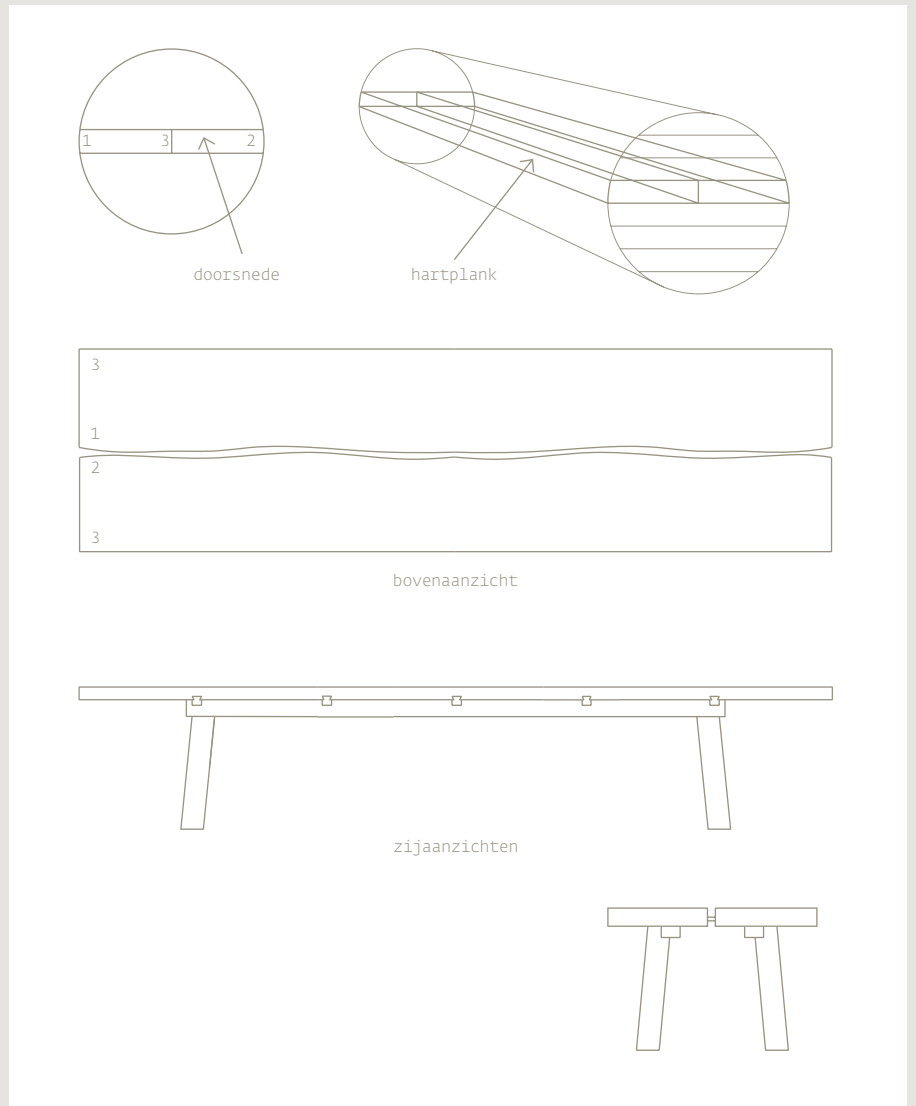

(fragment uit songtekst
 'a forest' van The Cure)

WOUD TAFEL

Bijna tien jaar geleden werd Bart geïnspireerd door het zien van een indrukwekkende partij rondhout op een zagerij. Rondhout is een gezaagde boom. Pas onlangs werd die inspiratie vertaald in het ontwerp van de **WOUD** tafel.

De tafel heeft een blad, gemaakt van planken afkomstig uit één en dezelfde boom. Het blad is rondom strak afgewerkt en daardoor praktisch in gebruik. Het midden van het blad laat de grillige lijnen van de buitenkant van de boom zien. Dit geeft een opening aan de korte kanten van de tafel. Het blad wordt met ouderwetse houten zwaluwstaart regels begeleid.