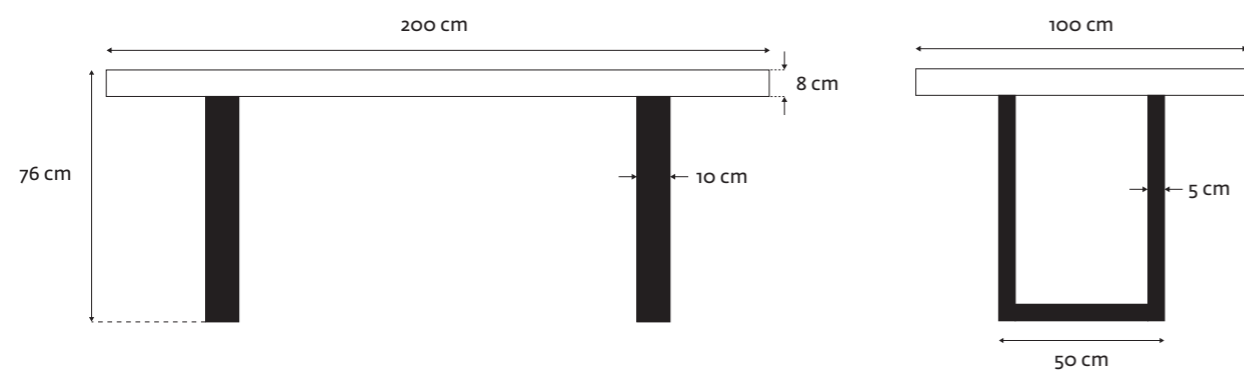

YOU | TAFEL | TABLE | TISCH