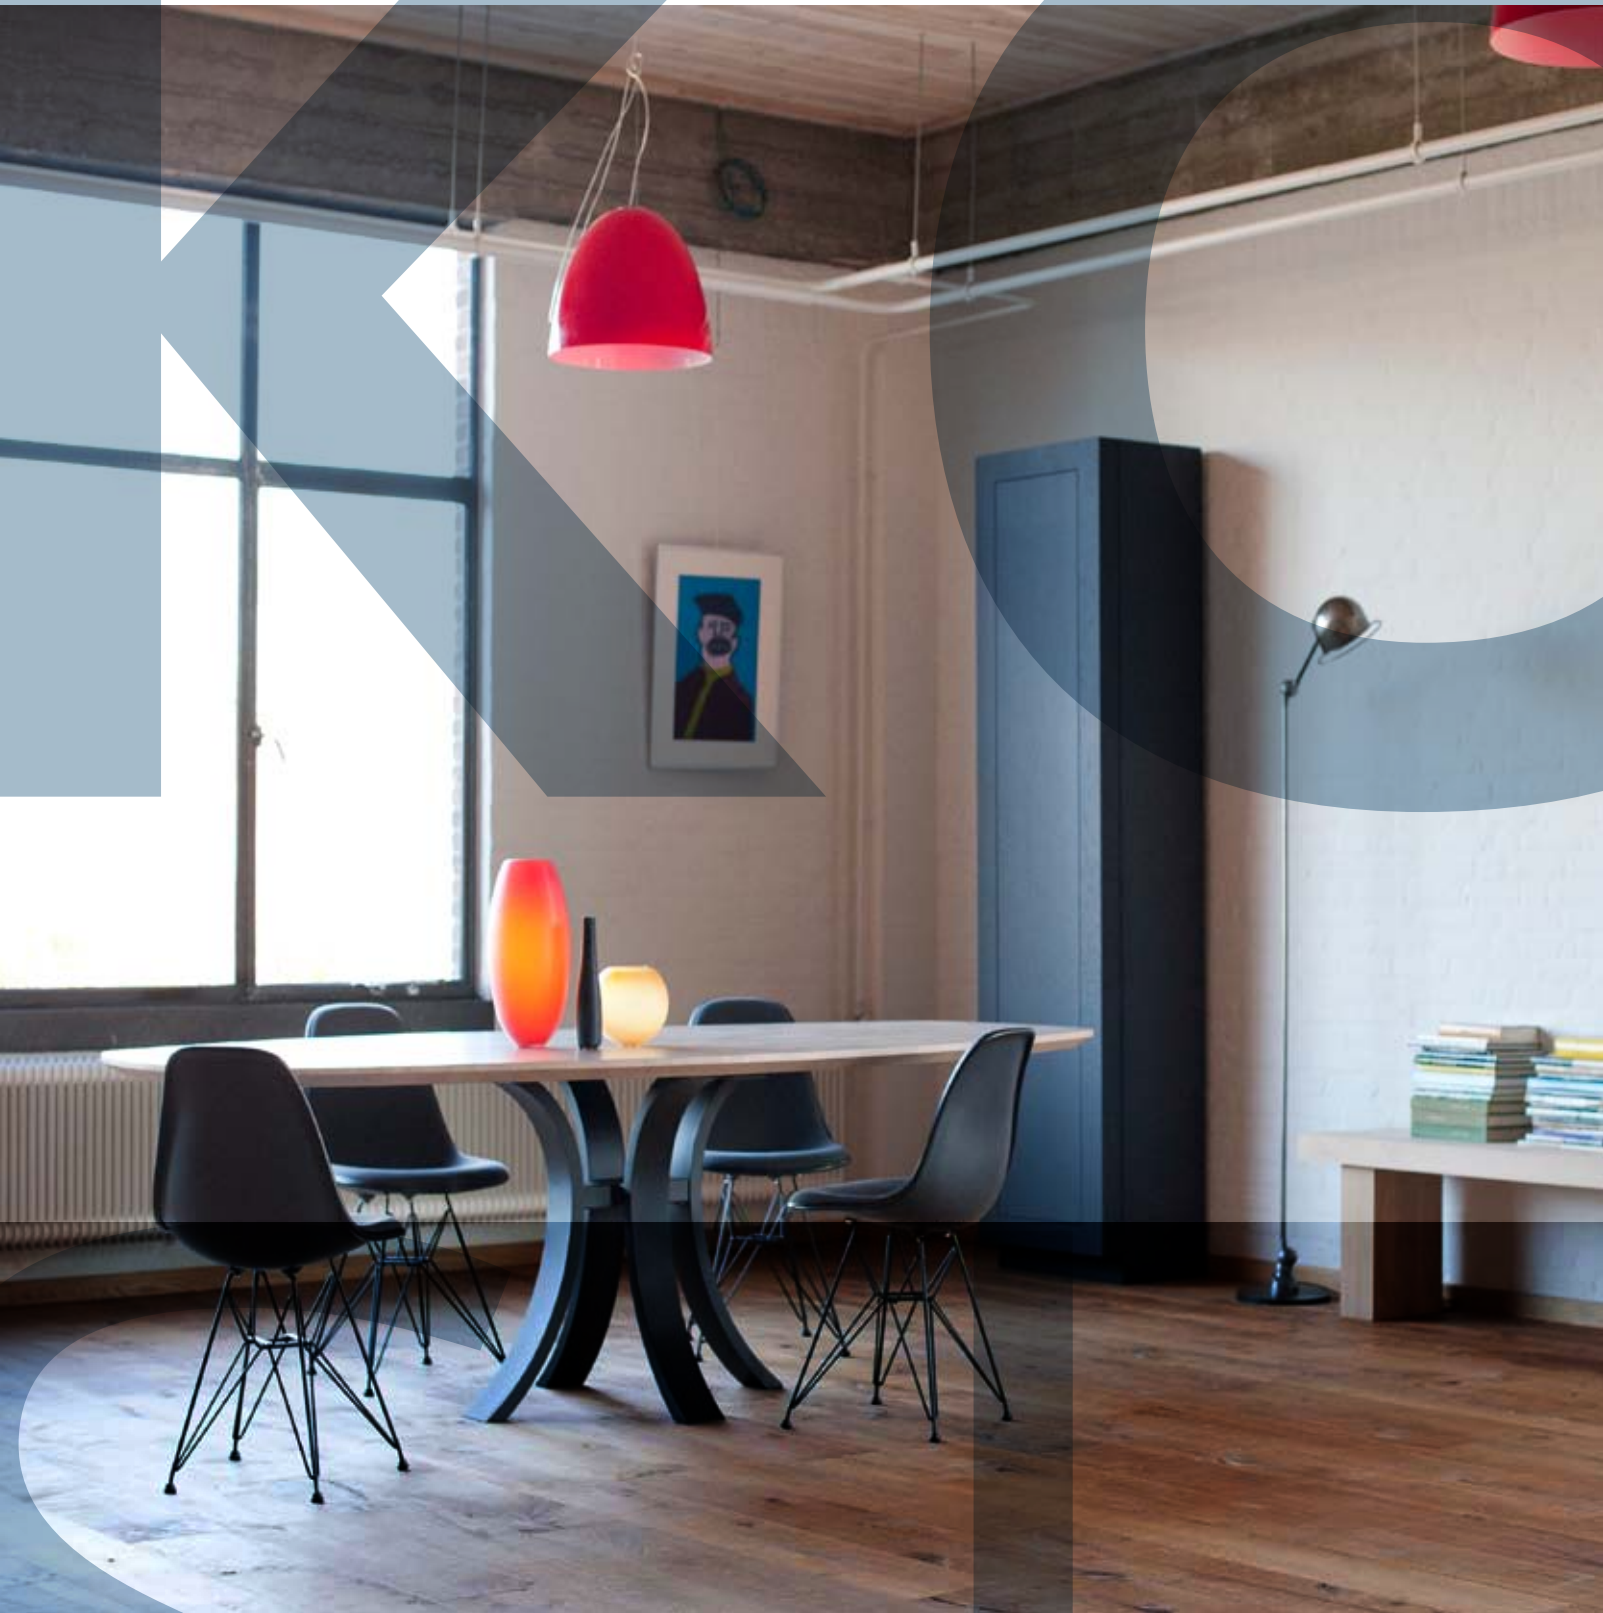

VAN ROSSUM

K O P S S L I M

KOPS SLIM

De KOPS SLIM nu nog verfijnder en nog ranker van vorm. Het blad van zowel de rechthoekige als semi ovale tafel rust nu op een enkelvoudig metalen onderstel.

Het metalen onderstel is handgemaakt, wordt beschermd door een poedercoating en is beschikbaar in mat zwart, zwart sable, antraciet en hoogglans wit. Het afgeschuinde Kops blad is leverbaar in al onze standaard kleuren.

KOPS SLIM

The KOPS SLIM tables with their slender edge profile and curved base offer a unique and stylish design for dining.

The longer tables, both rectangular and semi-oval, are now more refined as they rest on a single modified metal base.